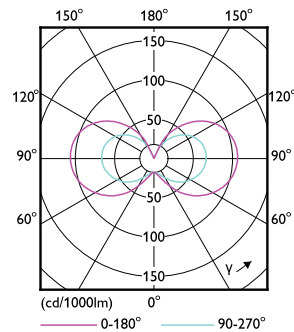

Termék adatok

Általános információ	
Fejelés	G4 [G4]
Megfelel az EU RoHS irányelvnek	Igen
Névleges élettartam (névleges)	15000 h
Műszaki típus	1.8-20W
Fényárammérés referencia	Sphere
Technikai adatok	
Színkód	827 [2700 K korrelált színhőmérséklet]
Sugárzási szög (névleges)	300 °
Fényáram (névleges)	205 lm
Színmegjelölés	meleg fehér (WW)
Korrelált színhőmérséklet (névleges)	2700 K
Fényhasznosítás (névleges) (névleges)	113,00 lm/W
Színkonzisztencia	<6
Színvisszaadási index (névleges)	80

Méretezett rajza

CorePro LEDcapsuleLV 1.8-20W G4 827

Product	D	C
CorePro LEDcapsuleLV 1.8-20W G4 827	13 mm	35 mm

Fotometriai adatok

LEDcapsule LV 1,8W G4 827

LEDcapsule LV 1W G4

CorePro LEDcapsule LV

Fotometriai adatok