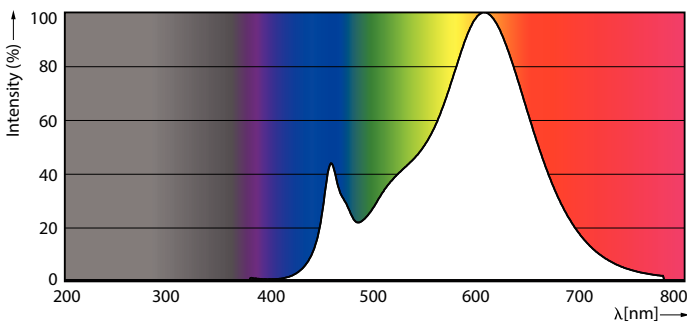

Fotometriai adatok

LEDcapsule LV 1,8W G4 827