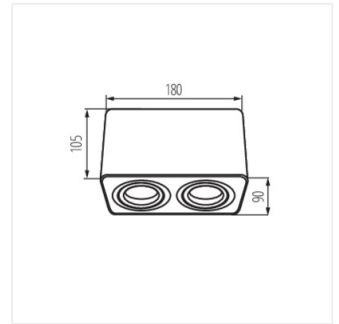

TOLEO DTL50-W

TOLEO DTL50-W

TOLEO

Ceiling-mounted spotlight fitting

TOLEO DTO50

TOLEO DTL50

TOLEO DTO250

TOLEO DTL250