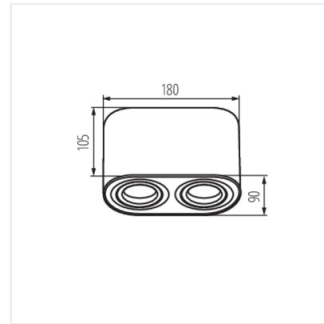

TOLEO DTL50-W

TOLEO DTL50-W

TOLEO

Ceiling-mounted spotlight fitting

TOLEO DTO50

TOLEO DTL50

TOLEO DTO250

TOLEO DTL250