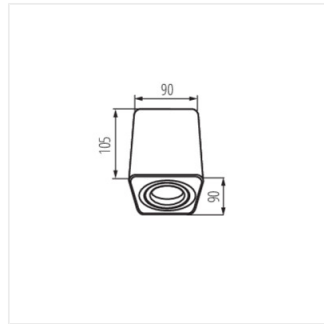

TOLEO DTL50-W

TOLEO DTL50-W

TOLEO

Ceiling-mounted spotlight fitting

TOLEO DTO50

TOLEO DTL50

TOLEO DTO250

TOLEO DTL250